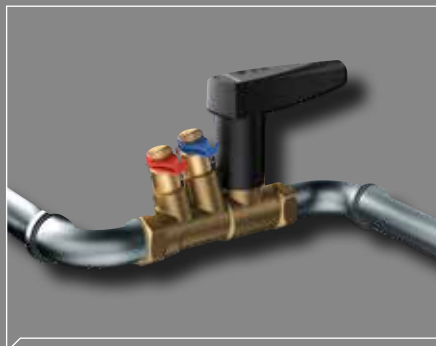

## Beszabályozás Flamco-val

**Átfogó termékcsála az Ön igényei szerint!**

Nexus szelepekkel bővíti termékcsaláját a Flamco. A teljeskörű termékcsála gömbcsappal egybeépített statikus beszabályozó szelepeket, nyomáskülönbség szabályozókat és dinamikus beszabályozó szelepeket foglal magában.

**Előbeállítás, diagnosztika, tömörzés - minden az egyben megoldás!**

3 az 1-ben: Beszabályozó szelep + elzáró + térfogatáram mérési lehetőség

Könnyű beépítés a kritikus helyekre is

Nagyon pontos térfogatáram mérés

### Nexus Valve Vertex

- Beszabályozó és elzáró szelep
- Áramlás irányától független beépítés
- Elzárás az előbeállítás módosítása nélkül
- Térfogatáram mérés
- Névleges átmérő: DN15...DN50.

### Nexus Valve Vivax

- Nyomásfüggetlen beszabályozó szelep
- A névleges térfogatáram a szabályozó szelep löketének változtatása nélkül beállítható
- Nagyon gyors és hatékony beszabályozás és üzembe helyezés
- Közvetlen térfogatáram mérés a Venturi csőnek köszönhetően, pontosság: +/-3%.
- Megelőző és követő egyenes csőszakasz nélkül beépíthető.
- Névleges átmérő: DN15 to DN150