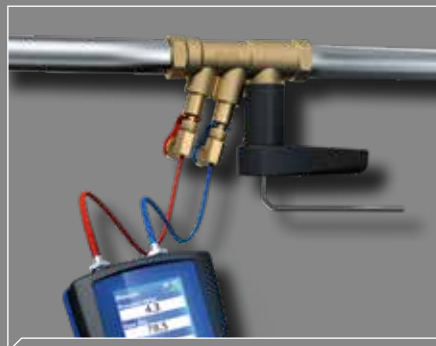

## Beszabályozás Flamco-val

**Átfogó termékcsála az Ön igényei szerint!**

Nexus szelepekkel bővíti termékcsaláját a Flamco. A teljeskörű termékcsála gömbcsappal egybeépített statikus beszabályozó szelepeket, nyomáskülönbség szabályozókat és dinamikus beszabályozó szelepeket foglal magában.

**Előbeállítás, diagnosztika, tömörzés - minden az egyben megoldás!**

3 az 1-ben: Beszabályozó szelep + elzáró + térfogatáram mérési lehetőség

Könnyű beépítés a kritikus helyekre is

Nagyon pontos térfogatáram mérés

### Nexus Valve Vertex

- Beszabályozó és elzáró szelep
- Áramlás irányától független beépítés
- Elzárás az előbeállítás módosítása nélkül
- Térfogatáram mérés
- Névleges átmérő: DN15...DN50.

### Nexus Valve Vivax

- Nyomásfüggetlen beszabályozó szelep
- A névleges térfogatáram a szabályozó szelep löketének változtatása nélkül beállítható
- Nagyon gyors és hatékony beszabályozás és üzembe helyezés
- Közvetlen térfogatáram mérés a Venturi csőnek köszönhetően, pontosság: +/-3%.
- Megelőző és követő egyenes csőszakasz nélkül beépíthető.
- Névleges átmérő: DN15 to DN150