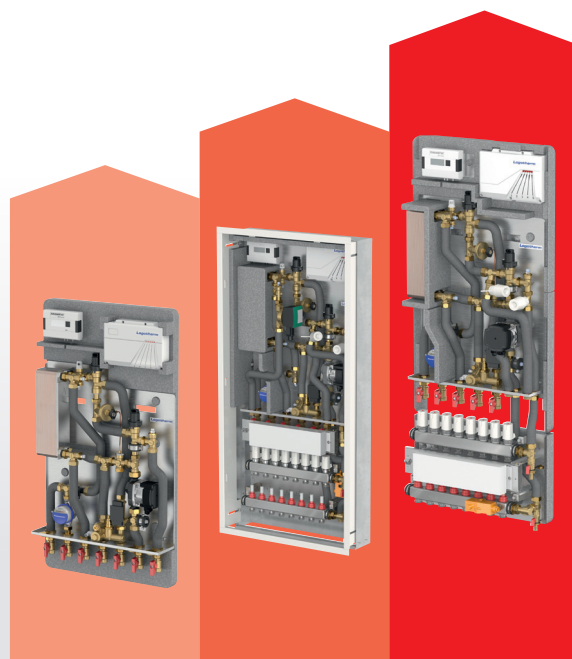

Den smarta individualisten

Produktserien **LogoMatic G2** i form av **en Logotherm®-bostadsstation** ger en hög kundkomfort, enkel användning samt en energieffektiv strömförbrukning. Den erbjuder en **hygienisk varmvattenberedning** enligt senaste standard samt **värmefördelning eller kylning** (passiv kylning) i en kompakt design.

Det är smart

Logotherm®-bostadsstationer låter flera primära energikällor (t.ex. förnybara energisystem som solintegration) anslutas till varandra för att skapa en effektiv nätdrift som mycket bekvämt kan styras via en app.

- Reglering av cirkulationstider och temperaturer för varmdricksvatten
- Förmedling av serviceintervall och mätare av drifttimmar
- Idriftsättningsassistent
- Möjlighet för växling till desinfektion vid användning av varmdricksvattencirkulation
- Inställbara varmdricksvattentemperaturer

Må-bra-faktorer för ett bra klimat

- Finns i tre olika varmvatteneffektklasser
- Direkt varmvattenberedning även vid växlande primärtemperaturer
- Den modernaste styrningen av värme- eller kylningsbehov*
- Bostadsstationens höga energieffektivitet har en positiv effekt på ditt nätverk när det gäller energibalansen, tack vare dess struktur, styrtyp, komponenter (t.ex. HE-pump) samt full EPP-isolering och låga returtemperaturer
- Ett attraktivt designat hölje (ytmonterat) eller som en infälld version (från 110 mm installationsdjup) för "osynlig" och diskret integration i bostadsutrymmet