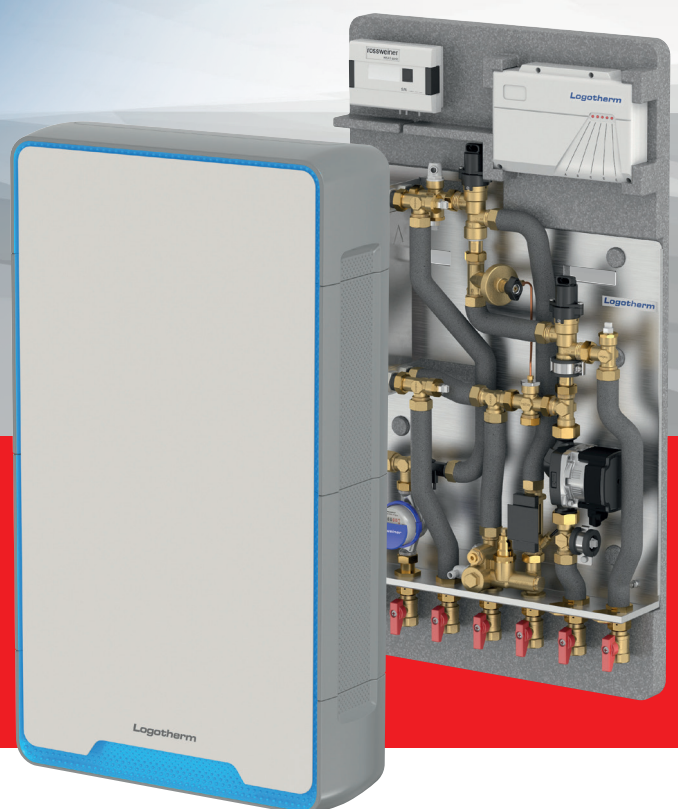

Den smarta individualisten

Produktserien **LogoMatic G2** i form av **en Logotherm®-bostadsstation** ger en hög kundkomfort, enkel användning samt en energieffektiv strömförbrukning. Den erbjuder en **hygienisk varmvattenberedning** enligt senaste standard samt **värmefördelning eller kylning** (passiv kylning) i en kompakt design.

Det är smart

Logotherm®-bostadsstationer låter flera primära energikällor (t.ex. förnybara energisystem som solintegration) anslutas till varandra för att skapa en effektiv nätdrift som mycket bekvämt kan styras via en app.