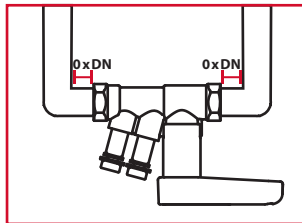

COMBINED STATIC BALANCING AND SHUT-OFF VALVE

Strangregulier- und Absperrventil

Vanne combinée d'équilibrage statique et d'isolement

Regel- en afsluiter van de leiding

ручного балансировочного клапана и шарового крана