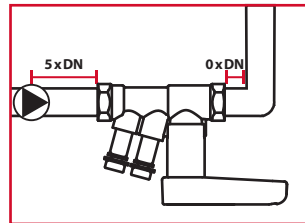

COMBINED STATIC BALANCING AND SHUT-OFF VALVE

Strangregulier- und Absperrventil

Vanne combinée d'équilibrage statique et d'isolement

Regel- en afsluiter van de leiding

ручного балансировочного клапана и шарового крана