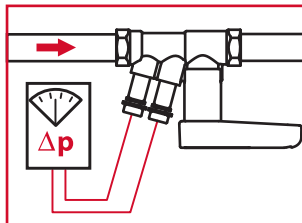

COMBINED STATIC BALANCING AND SHUT-OFF VALVE

Strangregulier- und Absperrventil

Vanne combinée d'équilibrage statique et d'isolement

Regel- en afsluiter van de leiding

ручного балансировочного клапана и шарового крана