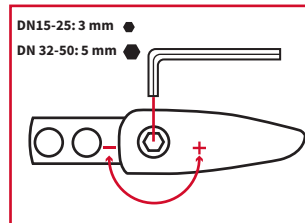

COMBINED STATIC BALANCING AND SHUT-OFF VALVE

Strangregulier- und Absperrventil

Vanne combinée d'équilibrage statique et d'isolement

Regel- en afsluiter van de leiding

ручного балансировочного клапана и шарового крана