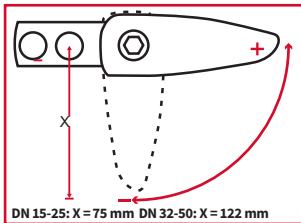

COMBINED STATIC BALANCING AND SHUT-OFF VALVE

Strangregulier- und Absperrventil

Vanne combinée d'équilibrage statique et d'isolement

Regel- en afsluiter van de leiding

ручного балансировочного клапана и шарового крана