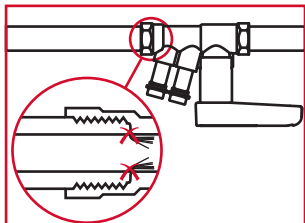

COMBINED STATIC BALANCING AND SHUT-OFF VALVE

Strangregulier- und Absperrventil

Vanne combinée d'équilibrage statique et d'isolement

Regel- en afsluiter van de leiding

ручного балансировочного клапана и шарового крана