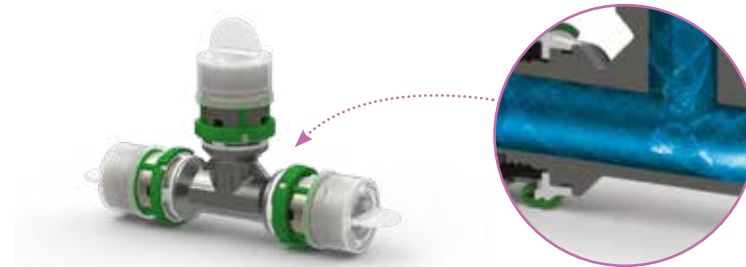

PRESTATIES

Nieuw ontwerp voor betere doorstroming.

COMPATIBILITEIT

De koppelingen zijn te gebruiken met de persprofielen TH, H, U.