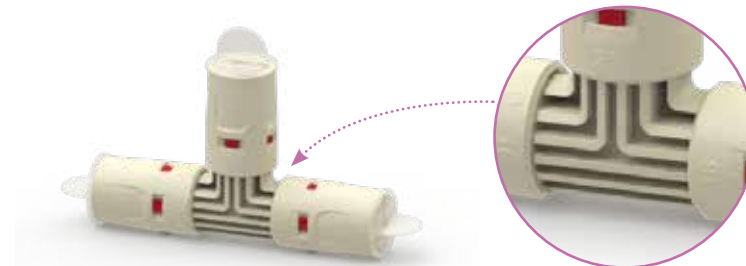

De COMAP MultiSkin oplossing is verbeterd en voorzien van slimme details die het werk op de bouwplaats eenvoudiger maken en tegelijkertijd de veiligheid van het complete leidingnet garanderen.

De meerlagenbuis is geschikt voor alle soorten sanitaire- en verwarminginstallaties en biedt een breed scala aan voordelen. De buis is ontworpen voor nieuwbouw en renovatie en kan voor zowel inbouw als opbouw worden gebruikt.

Nieuw ontwerp voor betere doorstroming.

COMPATIBILITEIT

De koppelingen zijn te gebruiken met de persprofielen TH, H, U.

VEILIGHEID

Nooit een vergeten persing en altijd mooi afgewerkt dankzij Visu-Control®.

DUURZAAMHEID

Zeer robuust dankzij verstevigingsribben.

BESCHERMING

Buizen en koppelingen geleverd met beschermhoeftjes.

MEERLAGENBUIS

BUIS MULTISKIN 4 Naakt

1. Lengte van 5 meter

B111001004	16x2 - 5m
B111003004	20x2 - 5m
B111004004	26x3 - 5m
B111005004	32x3 - 5m
B111006004	40x3,5 - 5m
B111007004	50x4 - 5m
B111008004	63x4,5 - 5m
B111011004	75x6 - 5m