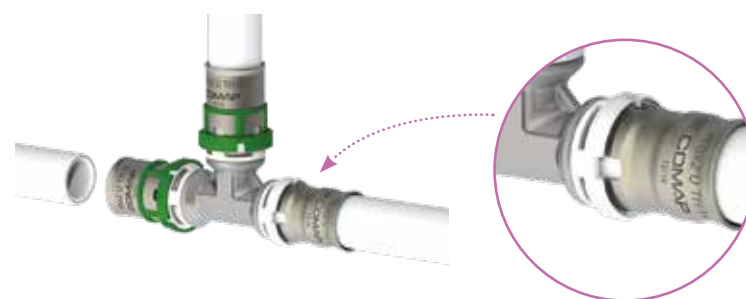

De COMAP MultiSkin oplossing is verbeterd en voorzien van slimme details die het werk op de bouwplaats eenvoudiger maken en tegelijkertijd de veiligheid van het complete leidingnet garanderen.

De meerlagenbuis is geschikt voor alle soorten sanitaire- en verwarminginstallaties en biedt een breed scala aan voordelen. De buis is ontworpen voor nieuwbouw en renovatie en kan voor zowel inbouw als opbouw worden gebruikt.

HET ASSORTIMENT

Perskoppeling metaal

Prestatie gegarandeerd
Van Ø 16 tot 75 mm

Snelkoppeling kunststof

Snel en veilig
Van Ø 16 tot 26 mm

Meerlagenbuis

Kwaliteit voor elke bouwplaats
Van Ø 16 tot 75 mm

PRESTATIES

Nieuw ontwerp voor betere doorstroming.

COMPATIBILITEIT

De koppelingen zijn te gebruiken met de persprofielen TH, H, U.

VEILIGHEID

Nooit een vergeten persing en altijd mooi afgewerkt dankzij Visu-Control®.